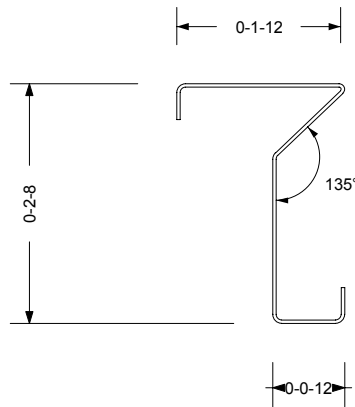

USC-1

Ultra-Span Chord

Section Drawings

35USC035 50
35USC046 50
35USC057 50
35USC073 50

55USC035 50
55USC046 50
55USC057 50
55USC073 50

725USC046 50
725USC057 50
725USC073 50

25USC035 50
25USC046 50

CHORD SECTIONS
(20, 18, 16, 14 GA)
(0.035, 0.046, 0.057, 0.073)