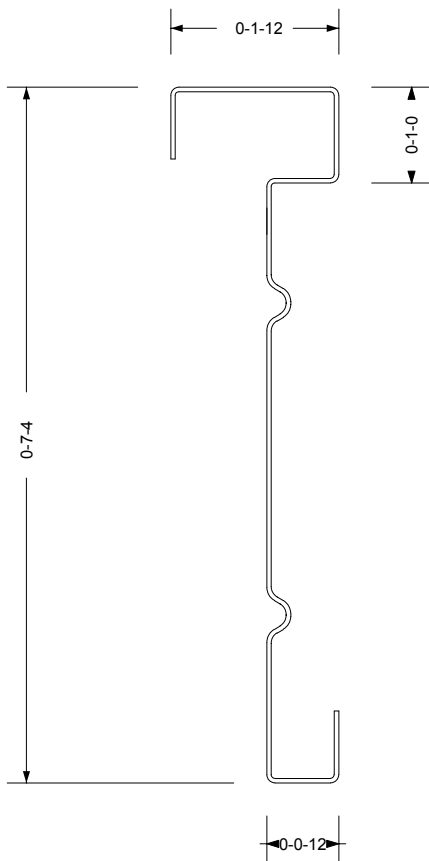

USC-1

Ultra-Span Chord

Section Drawings

35USC035 50
35USC046 50
35USC057 50
35USC073 50

55USC035 50
55USC046 50
55USC057 50
55USC073 50

725USC046 50
725USC057 50
725USC073 50

25USC035 50
25USC046 50

CHORD SECTIONS
(20, 18, 16, 14 GA)
(0.035, 0.046, 0.057, 0.073)