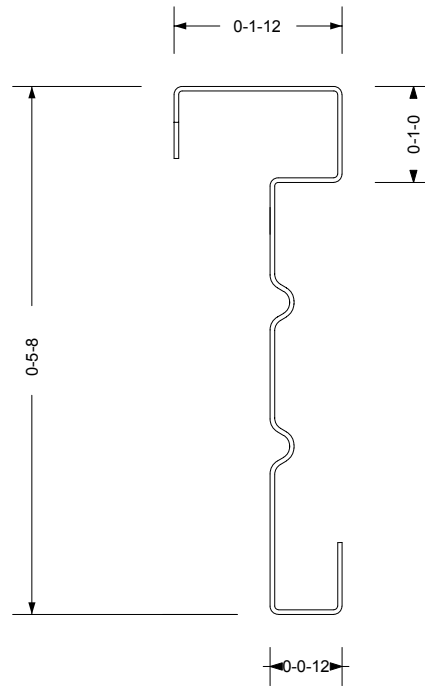

USC-1

Ultra-Span Chord

Section Drawings

35USC035 50
35USC046 50
35USC057 50
35USC073 50

55USC035 50
55USC046 50
55USC057 50
55USC073 50

725USC046 50
725USC057 50
725USC073 50

25USC035 50
25USC046 50

CHORD SECTIONS
(20, 18, 16, 14 GA)
(0.035, 0.046, 0.057, 0.073)