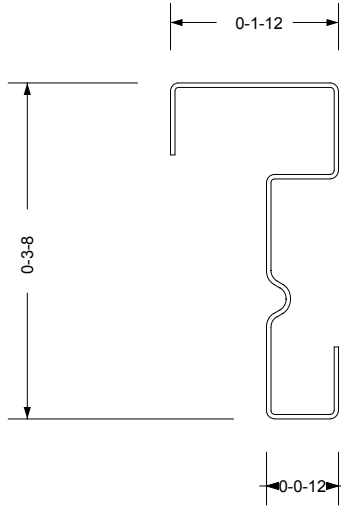

USC-1

Ultra-Span Chord

Section Drawings

35USC035 50
35USC046 50
35USC057 50
35USC073 50

55USC035 50
55USC046 50
55USC057 50
55USC073 50

725USC046 50
725USC057 50
725USC073 50

25USC035 50
25USC046 50

CHORD SECTIONS
(20, 18, 16, 14 GA)
(0.035, 0.046, 0.057, 0.073)